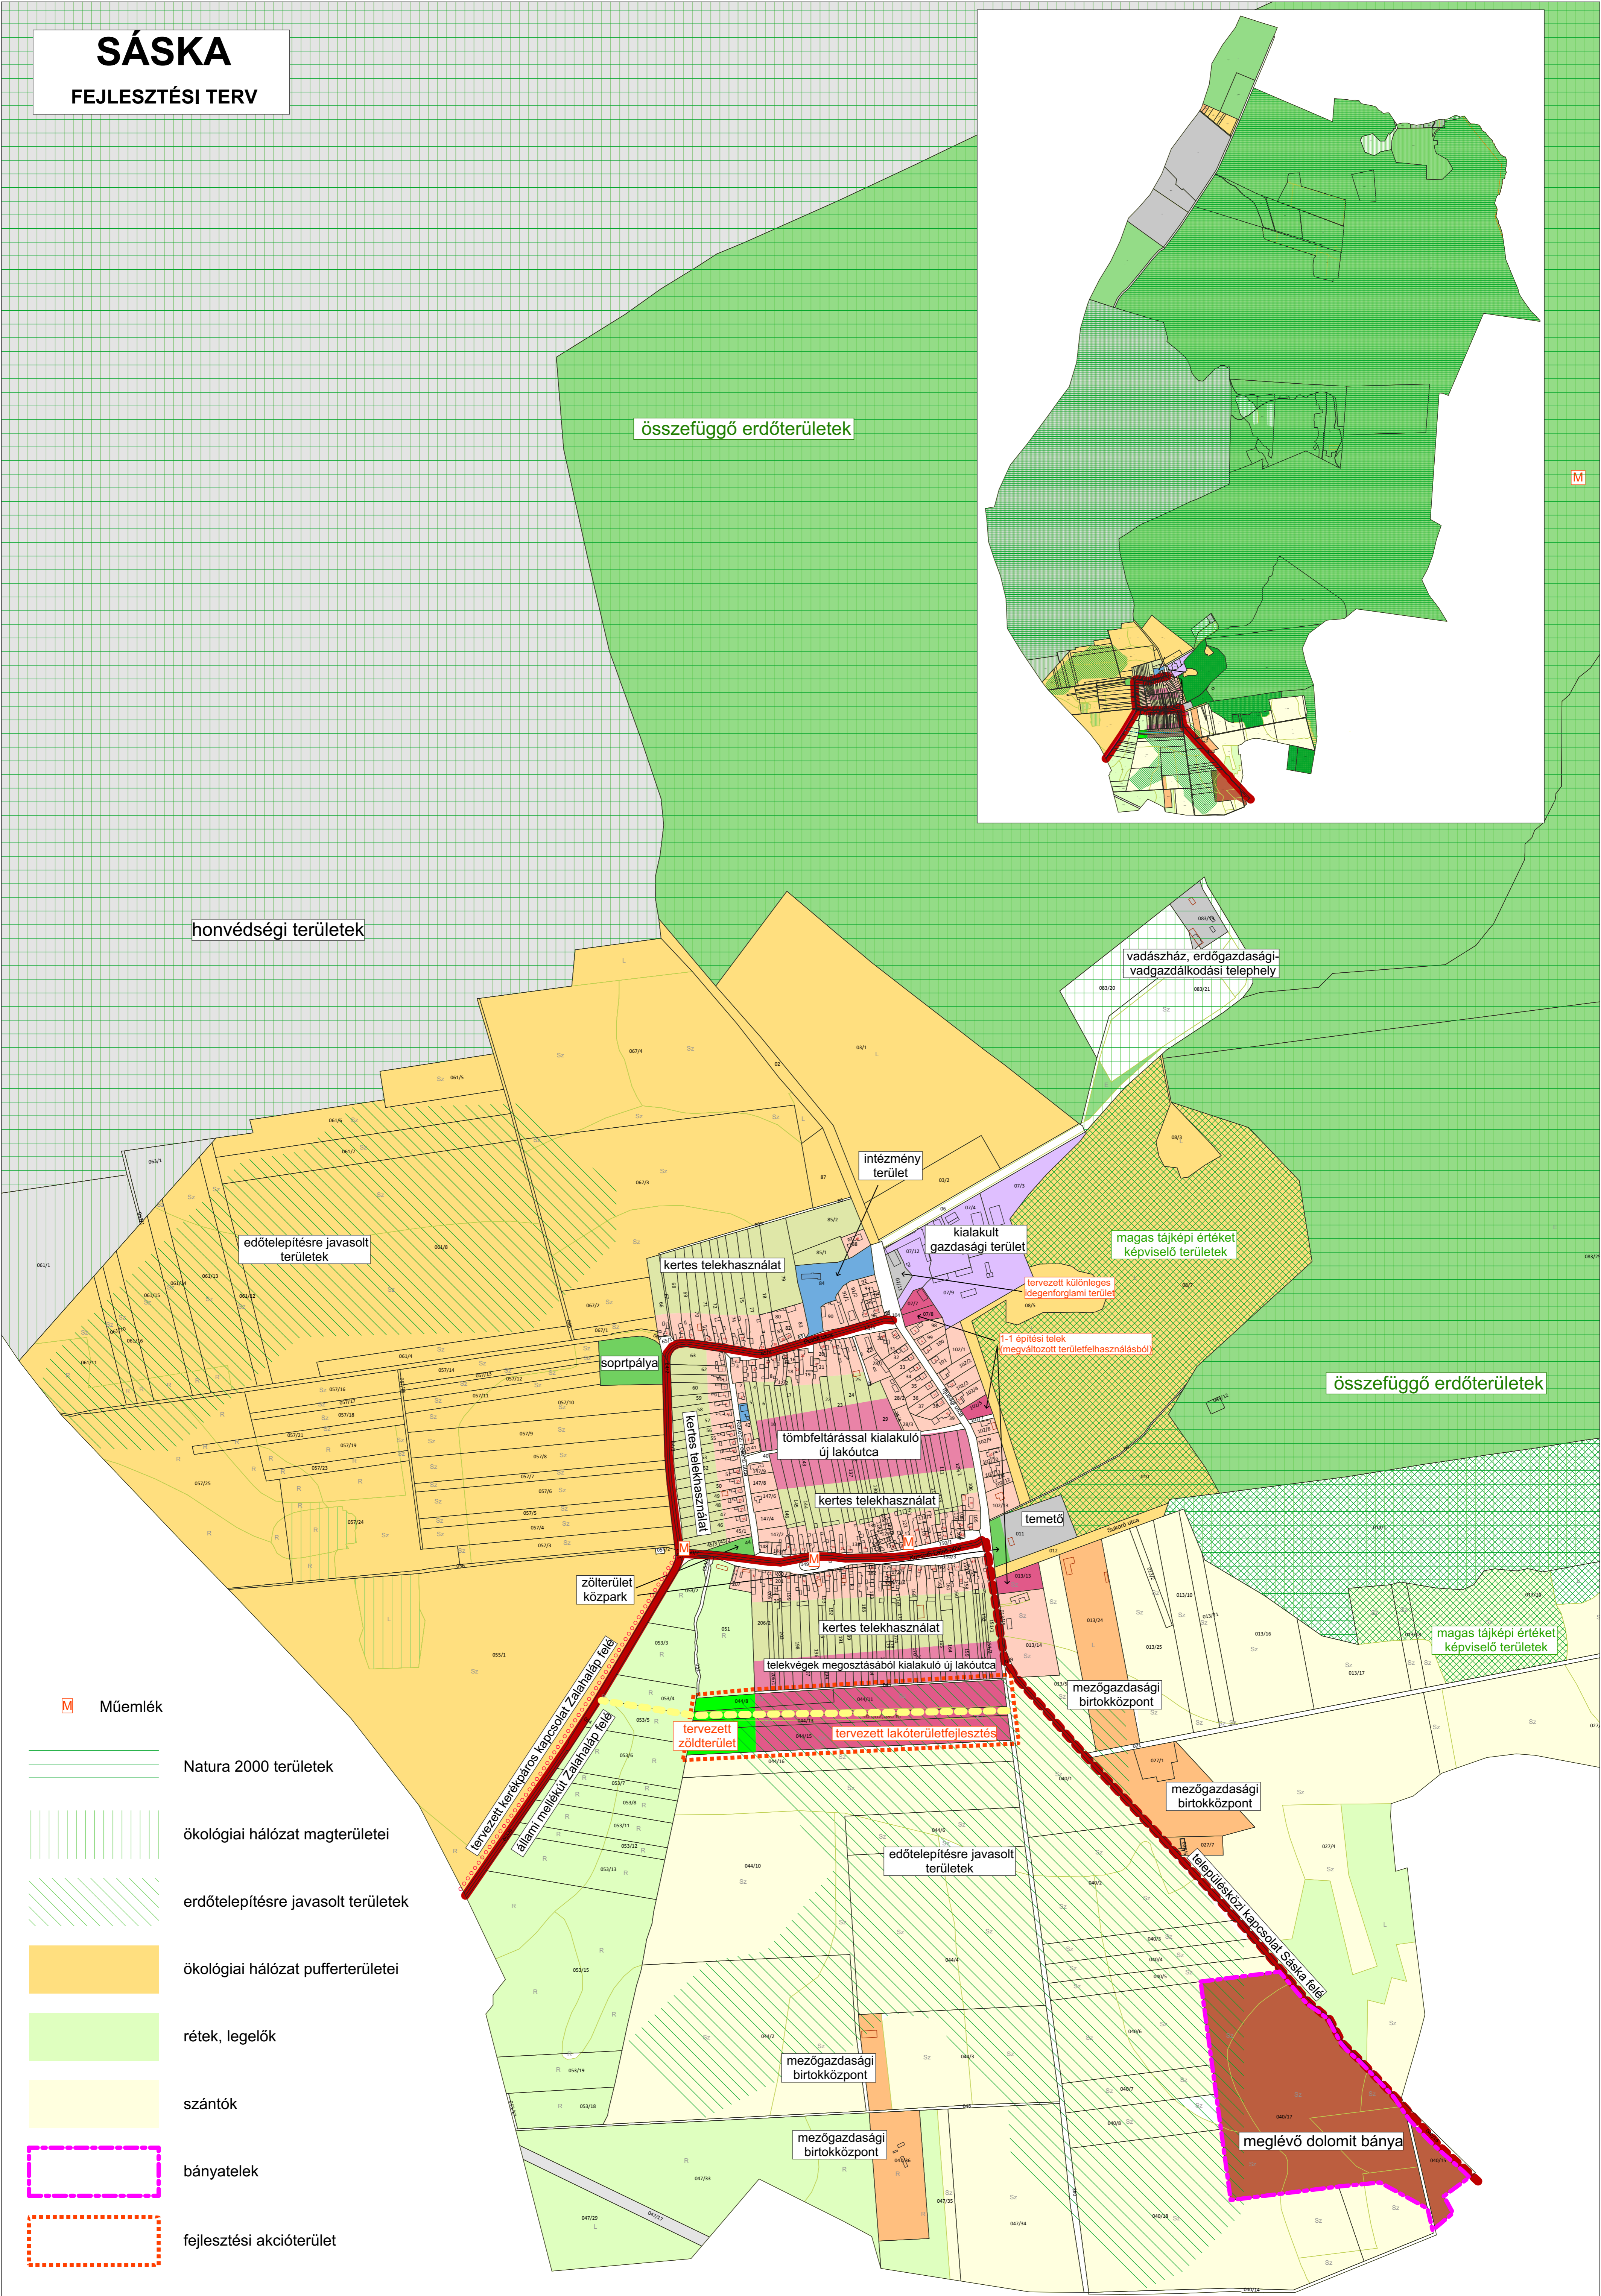

# SÁSKA

## FEJLESZTÉSI TERV

-  Műemlék
-  Natura 2000 területek
-  ökológiai hálózat magterületei
-  erdőtelepítésre javasolt területek
-  ökológiai hálózat pufferterületei
-  rétek, legelők
-  szántók
-  bányatelek
-  fejlesztési akcióterület

tervezett külterületi megújult terület  
 állami melléklet Zalaegerszeg felé  
 településközi kapcsolat Sáska felé