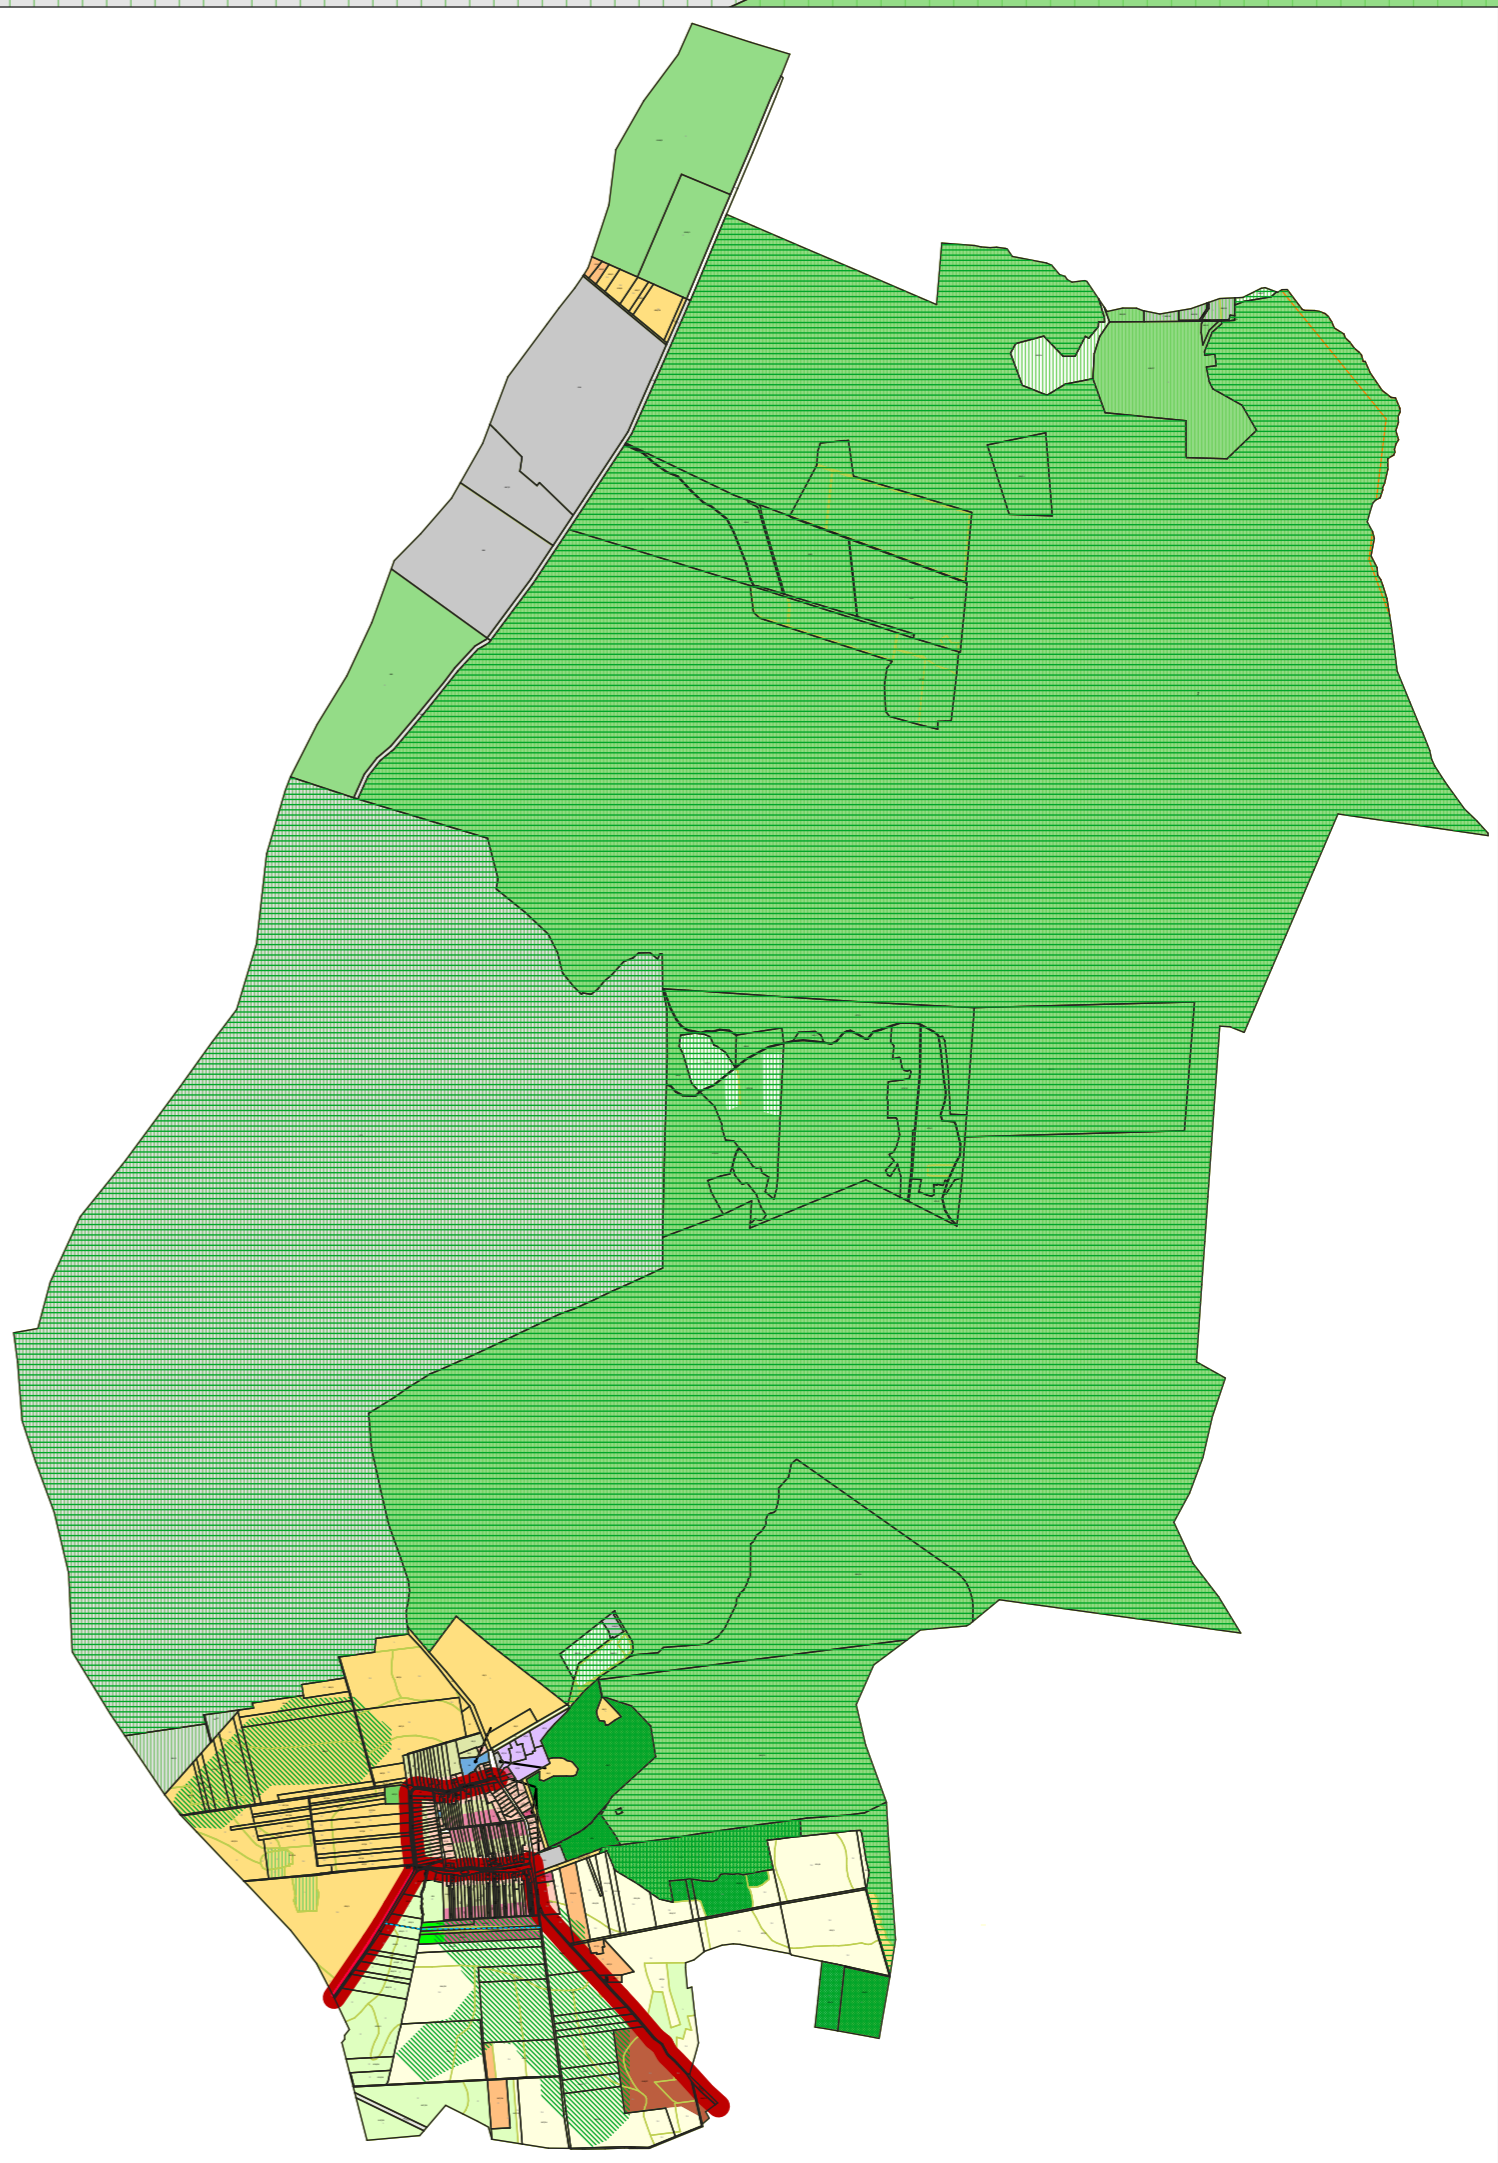

# SÁSKA

## FEJLESZTÉSI TERV

-  Műemlék
-  Natura 2000 területek
-  ökológiai hálózat magterületei
-  erdőtelepítésre javasolt területek
-  ökológiai hálózat pufferterületei
-  rétek, legelők
-  szántók
-  bányatelek
-  fejlesztési akcióterület

tervezett külterületi megújult terület  
 állami melléklet Zalaegerszeg felé  
 településközi kapcsolat Sáska felé